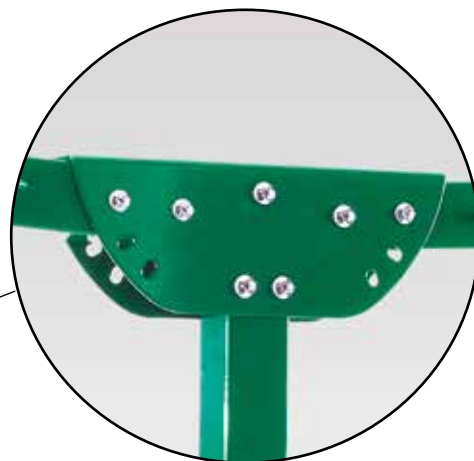

**STENDIBIANCHERIA EASY** Ideato in modo semplice, funzionale, ergonomico, facile da montare, fissare ed estrarre, viene consegnato smontato per semplificare il trasporto e completo di innesto per posa su terreno o calcestruzzo. Zincato a caldo e verniciato a polveri con resine poliesteri verde RAL 6029.

CODICE	DESCRIZIONE	PESO kg	CONF. PZ
03312500I	Stendibiancheria Easy con innesto	14,50	1

Struttura per esterno in acciaio zincato e verniciatura a polveri colore RAL 6029

Innesto per posa nel calcestruzzo

Innesto per posa nel terreno