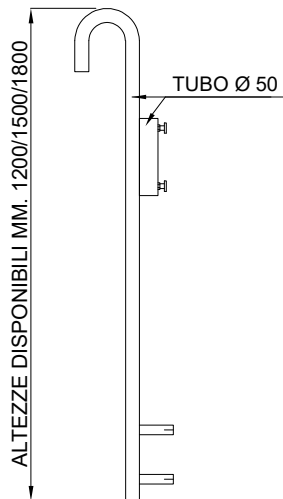

PORTA ANTENNA PARABOLICA PAY

Palo porta parabola realizzato in tubo \varnothing 50 zincato a caldo completo di supporto portaparabola.

CODICE	ALTEZZA mm	PESO kg
	TUBO	
03111200P	1200	4,00
03111500P	1500	5,40
03111800P	1800	5,80
03111800*	1800	5,10