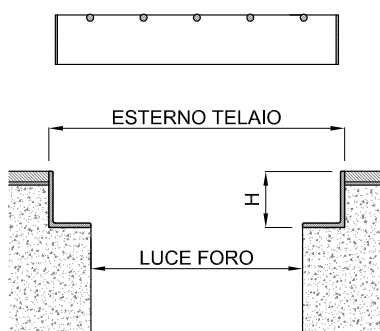

## CADITOIA TRUCK H 70 - 80

Grigliato elettrofuso maglia 25x76 piatto portante 60x4/70x4 zincato a caldo completo di telaio angolare h 65-70/80 mm predisposto con zanche.

CODICE	DIMENSIONI mm		PESO kg	PORTATA
	EST. TELAIO	LUCE FORO		
05170620	620x620	490x490	46,52	autotreno
05170720	720x720	590x590	59,64	autocarro
05170820	820x820	700x700	74,42	autocarro
05170950	950x950	790x790	124,39	autocarro
05171060	1030x1060	870x900	146,24	autocarro
05171620	1015x620	890x490	71,40	autotreno
05171720	1015x720	890x590	80,77	autocarro
05171820	1015x820	890x700	90,13	autocarro