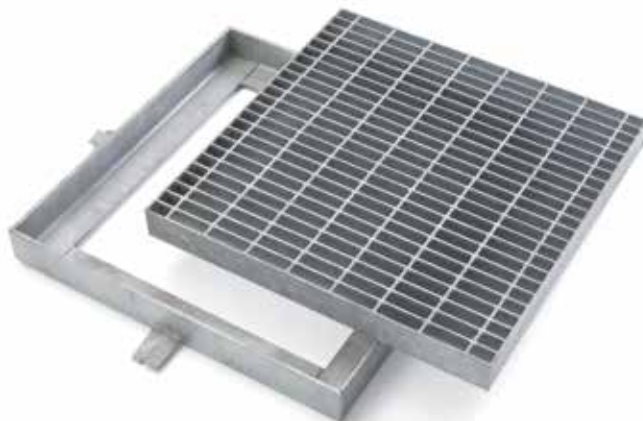

## CADITOIA TRUCK H 70 - 80

Grigliato elettrofuso maglia 25x76 piatto portante 60x4/70x4 zincato a caldo completo di telaio angolare h 65-70/80 mm predisposto con zanche.

CODICE	DIMENSIONI mm		PESO kg	PORTATA
	EST. TELAIO	LUCE FORO		
05170620	620x620	490x490	46,52	autotreno
05170720	720x720	590x590	59,64	autocarro
05170820	820x820	700x700	74,42	autocarro
05170950	950x950	790x790	124,39	autocarro
05171060	1030x1060	870x900	146,24	autocarro
05171620	1015x620	890x490	71,40	autotreno
05171720	1015x720	890x590	80,77	autocarro
05171820	1015x820	890x700	90,13	autocarro